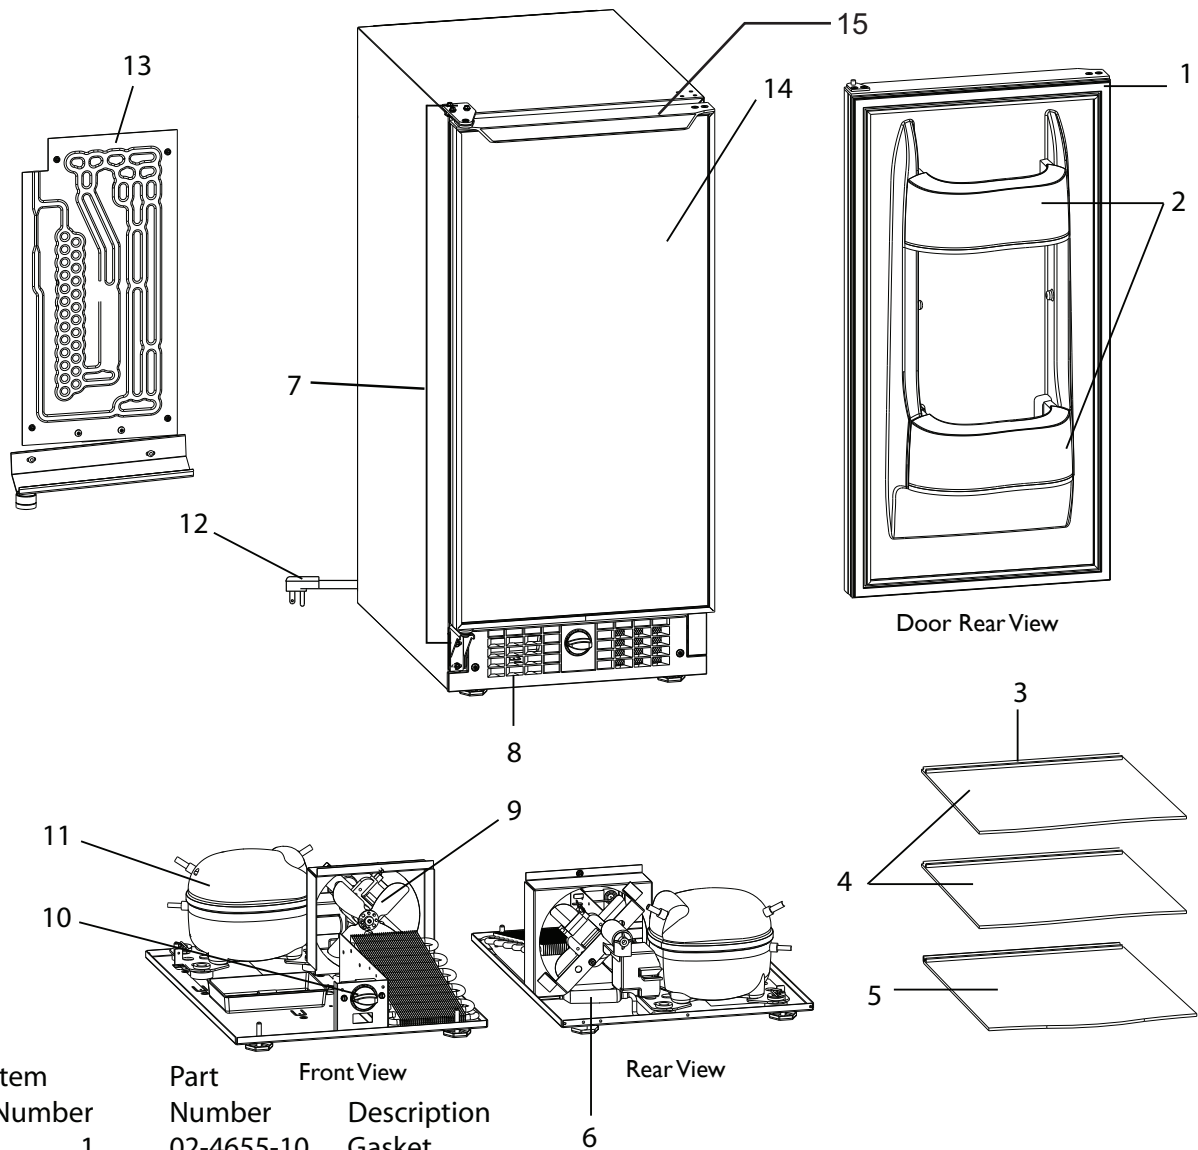

SCR33
User's Manual
Service Parts

Item Number	Part Number	Front View Description	Rear View
1	02-4655-10	Gasket	
2	02-4655-04	Door shelf	
3	02-4655-08	Edge trim	
4	02-4655-05	Shelf	
5	02-4655-11	Crisper	
6	02-4655-02	Dryer	
7	02-4655-12	Hinge assembly	
8	02-4655-14	Grill	
9	02-4655-16	Fan motor and blade	
	02-4655-03	Fan blade	
10	02-4655-07	Control, includes knob. Knob part number is 02-4655-22	
11	02-4655-06	Compressor	
12	02-4655-01	Power cord	
13	02-4655-09	Evaporator	
14	02-4655-13	Door	
15	15-0731-03	Label, door handle	